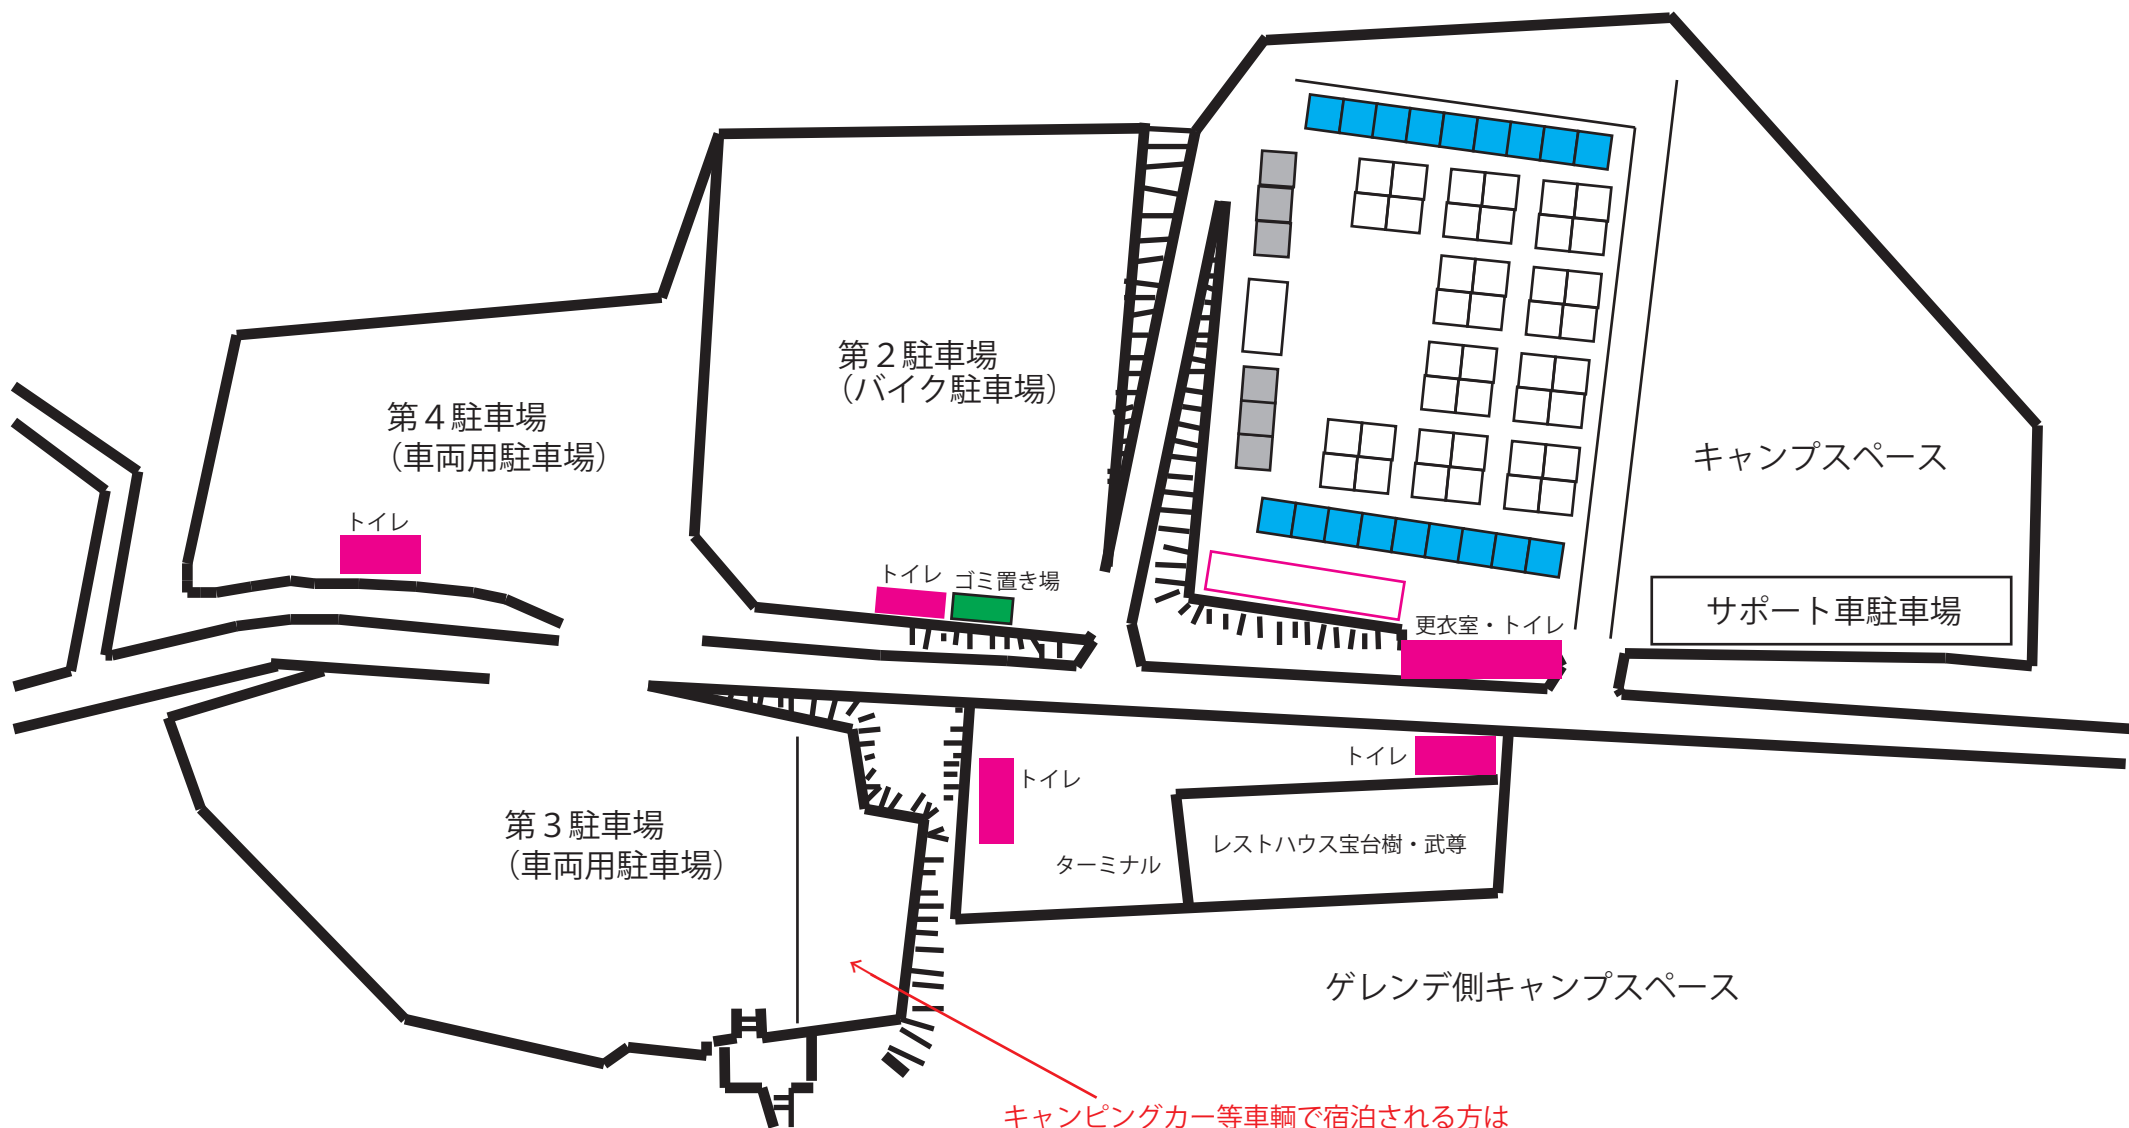

水上 Lunatic Jam Meeting 2013 2nd 会場見取図

2013年7月27・28日
水上宝台樹スキー場

第一駐車場
(メイン開場・キャンプスペース)

キャンピングカー等車輛で宿泊される方は
こちらの区画をご利用ください