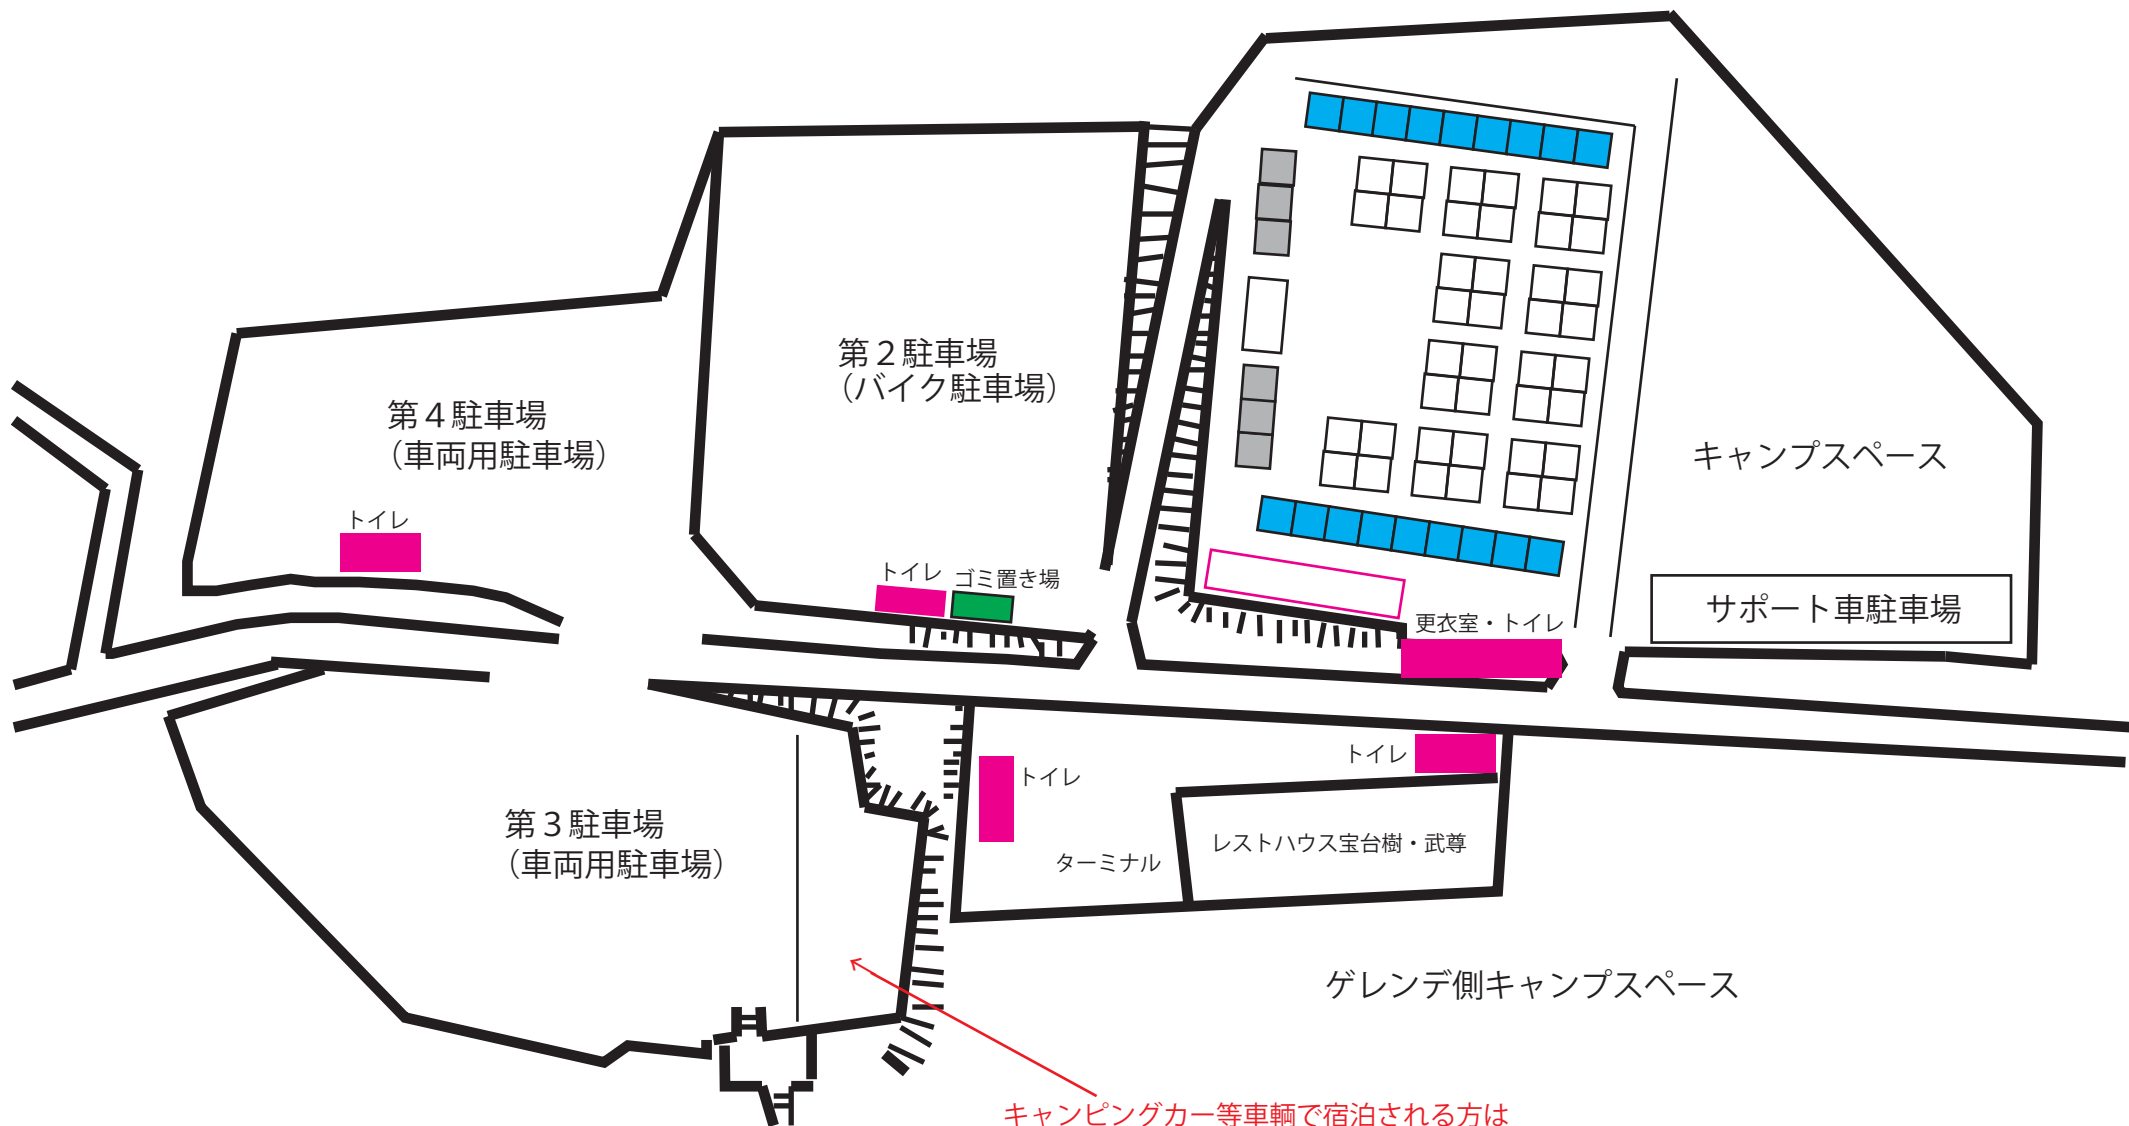

水上 Lunatic Jam Meeting 2014 3rd 会場見取図

2014年7月19・20日
水上宝台樹スキー場

第一駐車場
(メイン開場・キャンプスペース)

キャンピングカー等車両で宿泊される方は
こちらの区画をご利用ください