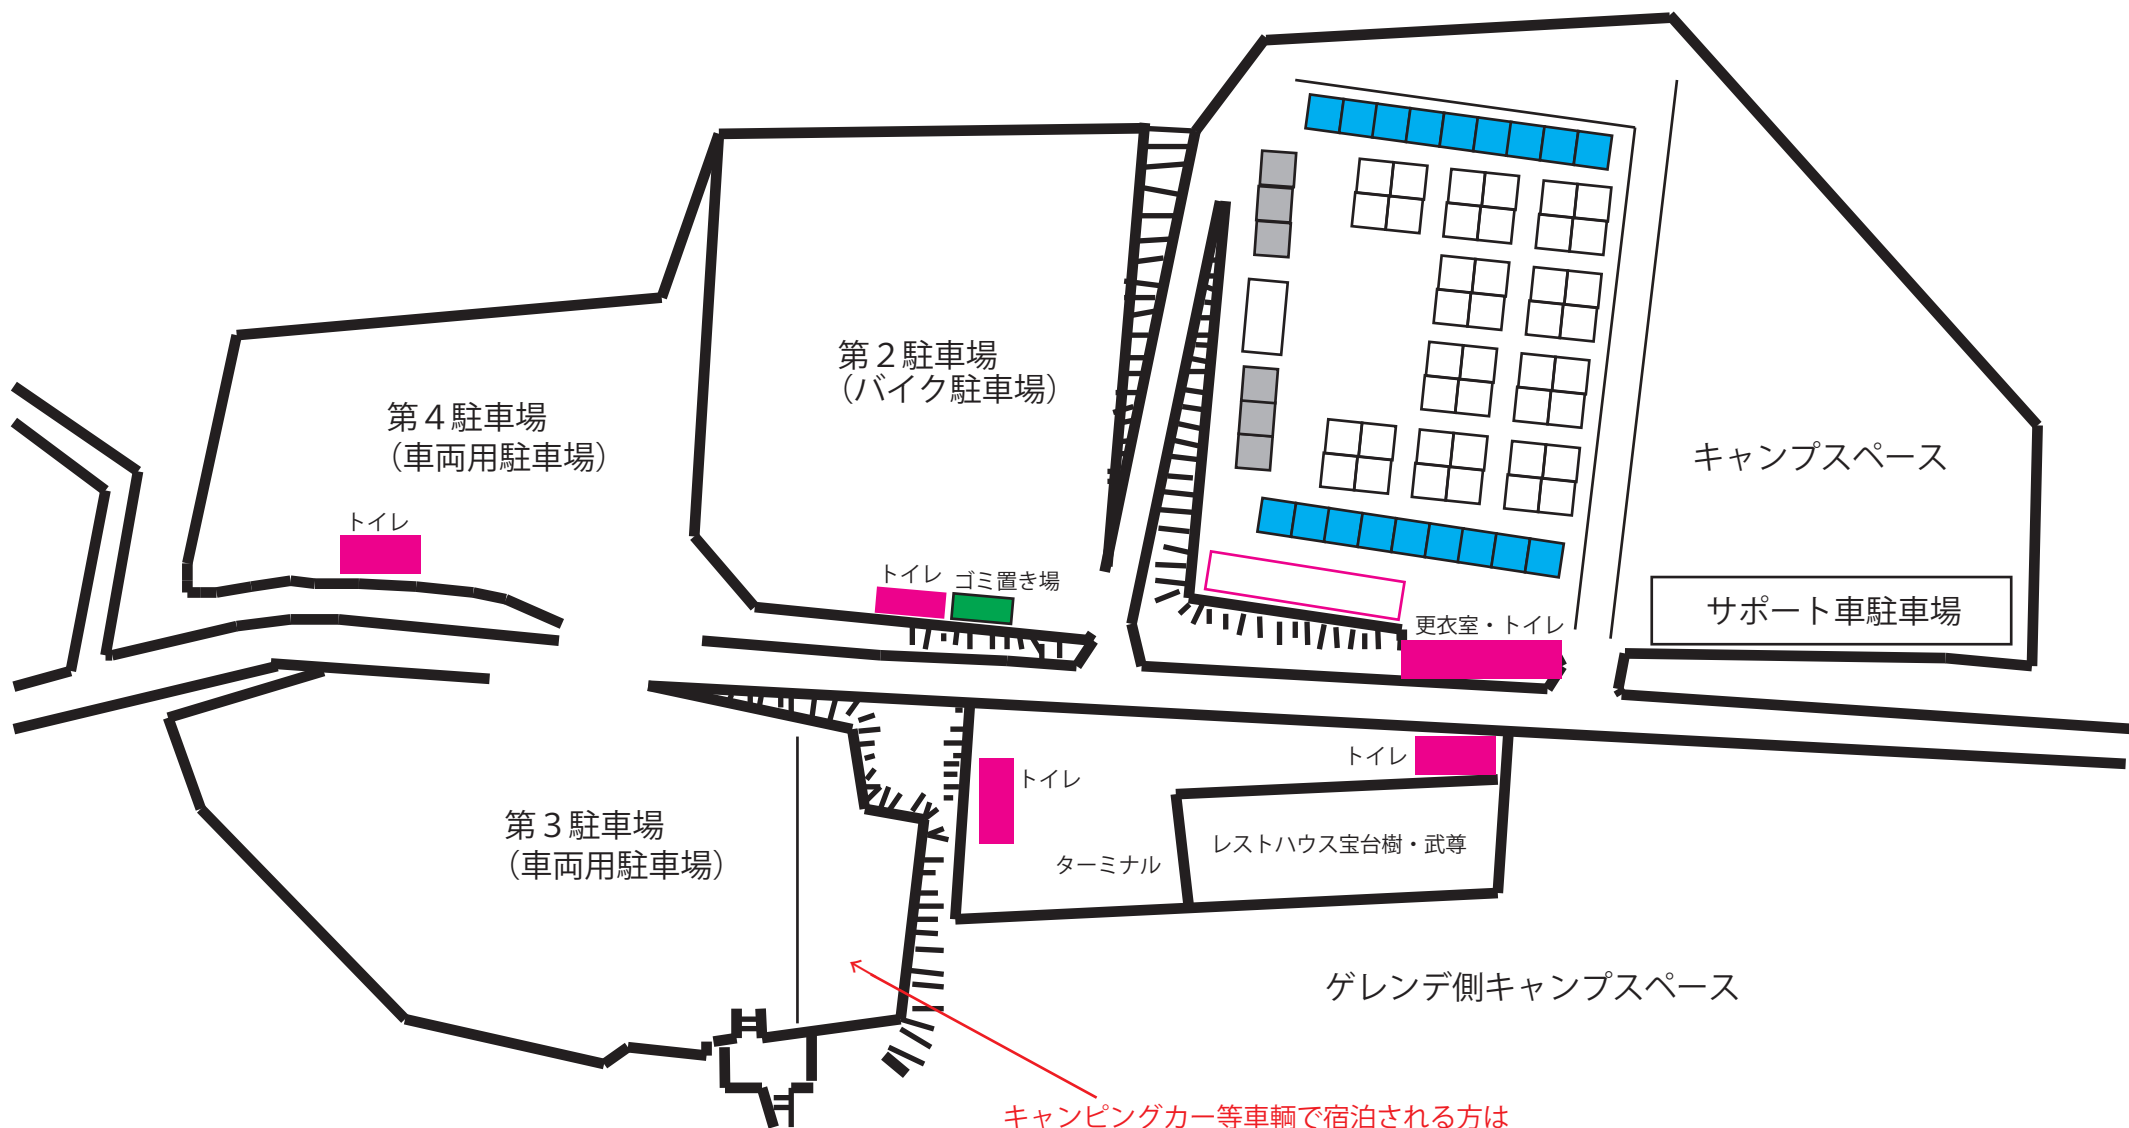

水上 Lunatic Jam Meeting 2015 4th 会場見取図

2015年6月6・7日
水上宝台樹スキー場

第一駐車場
(メイン開場・キャンプスペース)

キャンピングカー等車両で宿泊される方は
こちらの区画をご利用ください