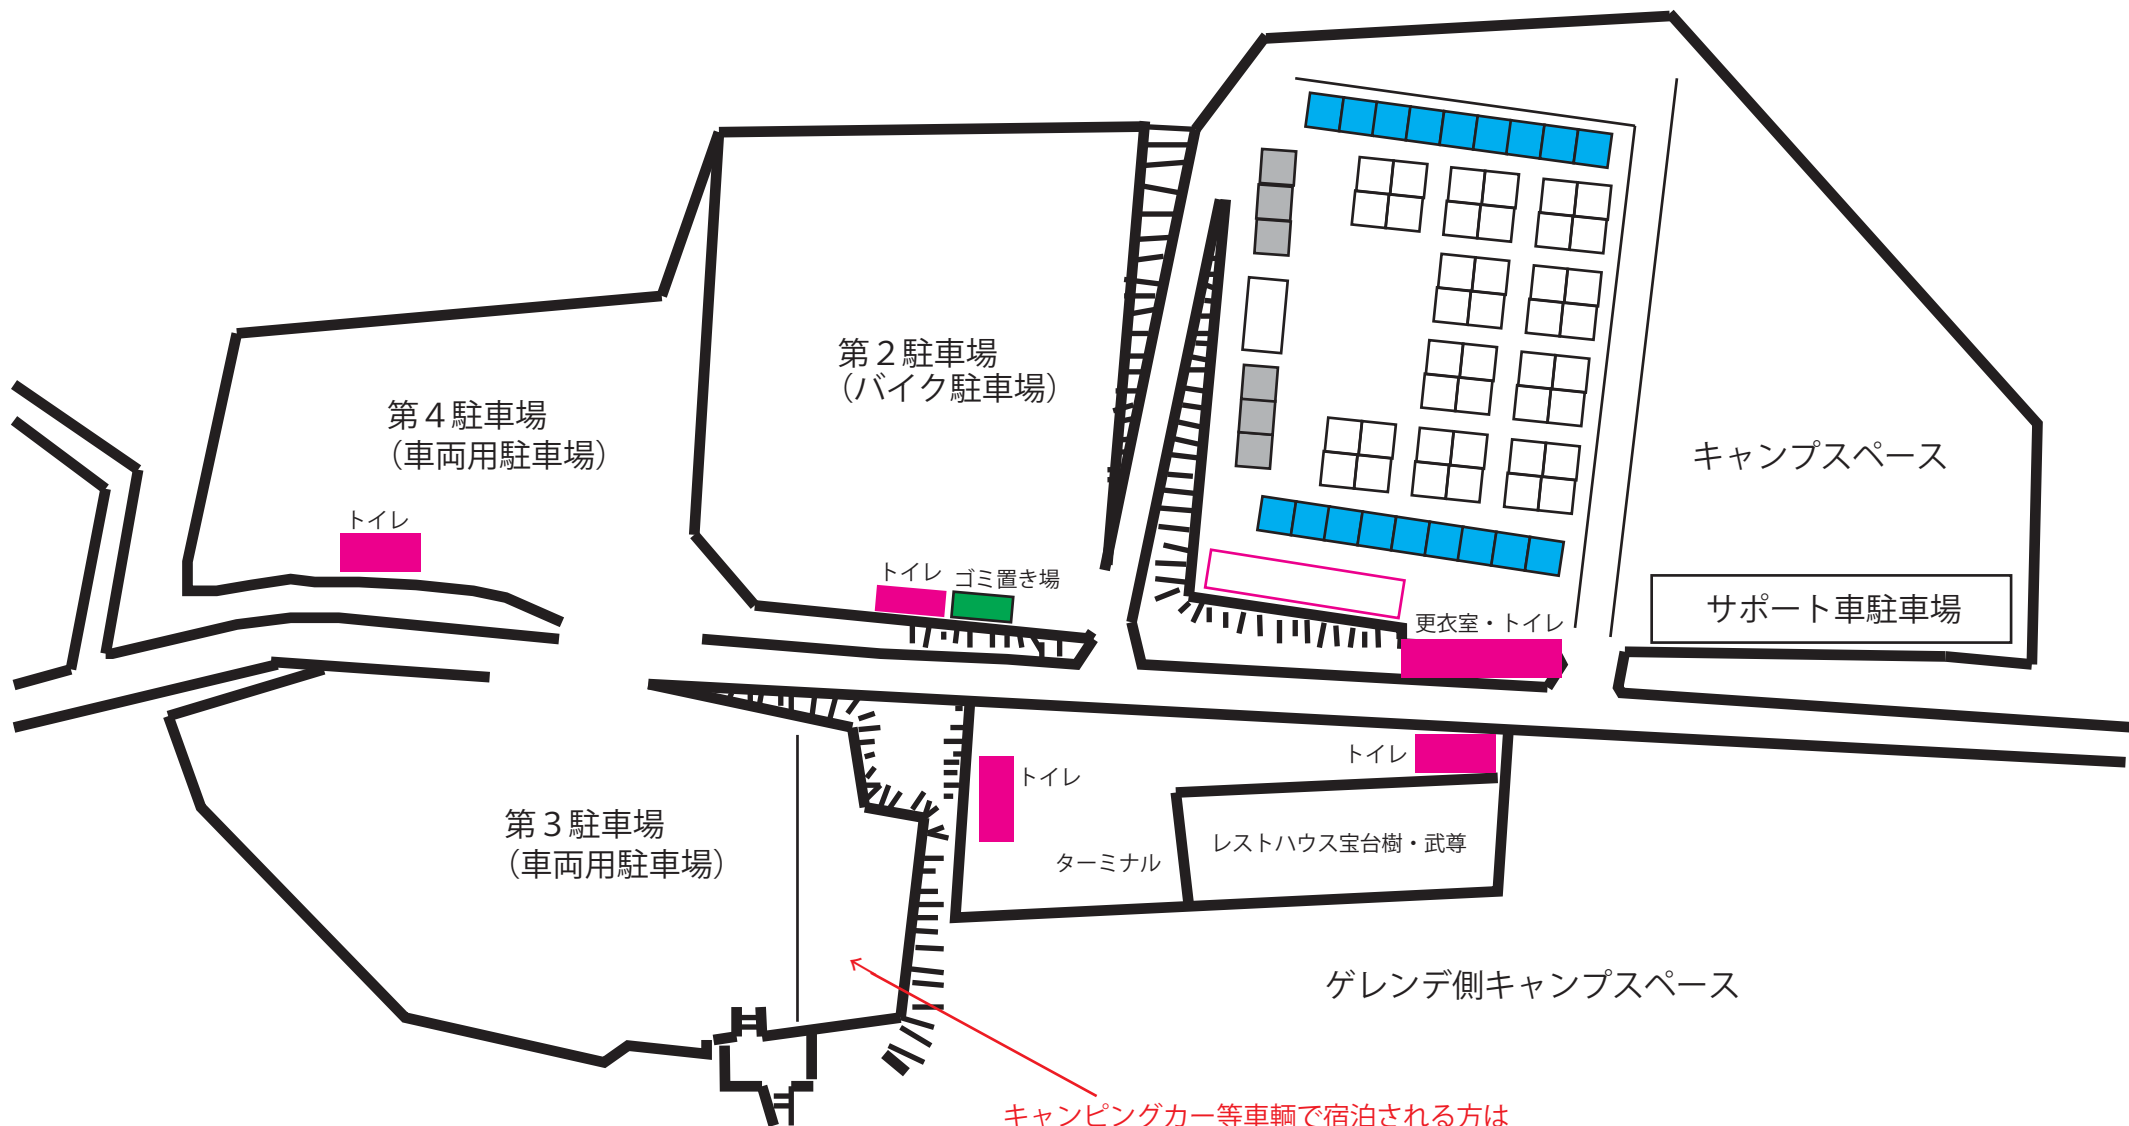

# 水上 Lunatic Jam Meeting 2016 5th 会場見取図

2016年6月4・5日  
水上宝台樹スキー場

第一駐車場  
(メイン開場・キャンプスペース)

キャンピングカー等車両で宿泊される方は  
こちらの区画をご利用ください